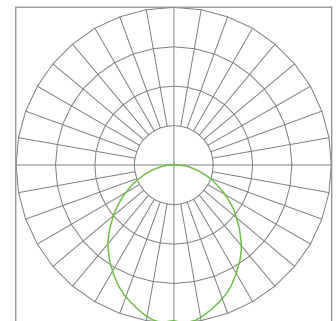

LLW4 PS24 (Typical performance @ 24W, 5000K)

ZONAL LUMEN SUMMARY		
ZONE	LUMENS	%FIXTURE
0-30	1554.65	27.90
0-40	2517.56	45.20
0-60	4355.33	78.10
0-80	5391.06	96.70
0-90	5524.97	99.10
60-80	1035.72	18.60
70-80	385.01	6.90
80-90	133.92	2.40
0-180	5575.14	100.00