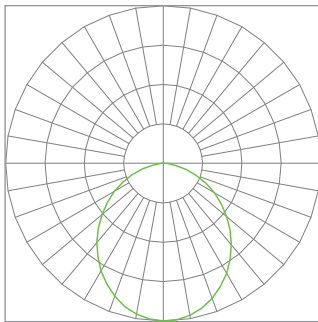

LLW4 PS24 (Typical performance @ 24W, 5000K)

ZONAL LUMEN SUMMARY		
ZONE	LUMENS	%FIXTURE
0-30	848.54	29.20
0-40	1360.44	46.80
0-60	2305.29	79.20
0-80	2811.15	96.60
0-90	2878.83	98.90
60-80	505.86	17.40
70-80	186.57	6.40
80-90	67.68	2.30
0-180	2909.69	100.00