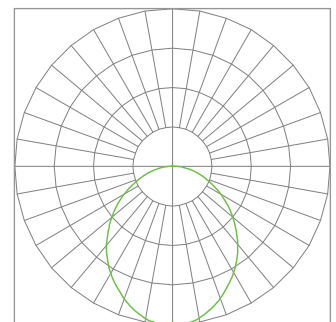

ZONAL LUMEN SUMMARY		
ZONE	LUMENS	%FIXTURE
0-30	1554.65	27.90
0-40	2517.56	45.20
0-60	4355.33	78.10
0-80	5391.06	96.70
0-90	5524.97	99.10
60-80	1035.72	18.60
70-80	385.01	6.90
80-90	133.92	2.40
0-180	5575.14	100.00