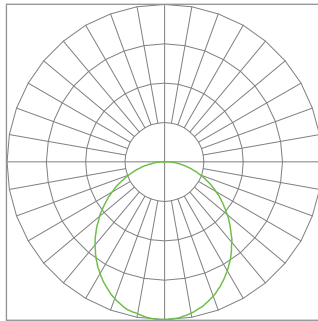

LLW4 48W (Typical performance @ 5000K)

ZONAL LUMEN SUMMARY		
ZONE	LUMENS	%FIXTURE
0-30	848.54	29.20
0-40	1360.44	46.80
0-60	2305.29	79.20
0-80	2811.15	96.60
0-90	2878.83	98.90
60-80	505.86	17.40
70-80	186.57	6.40
80-90	67.68	2.30
0-180	2909.69	100.00