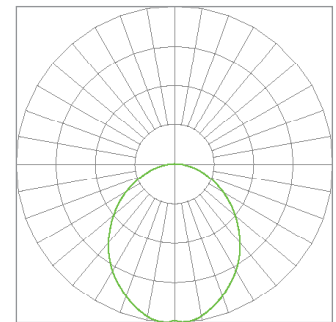

ZONAL LUMEN SUMMARY		
ZONE	LUMENS	%FIXTURE
0-30	1554.65	27.90
0-40	2517.56	45.20
0-60	4355.33	78.10
0-80	5391.06	96.70
0-90	5524.97	99.10
60-80	1035.72	18.60
70-80	385.01	6.90
80-90	133.92	2.40
0-180	5575.14	100.00