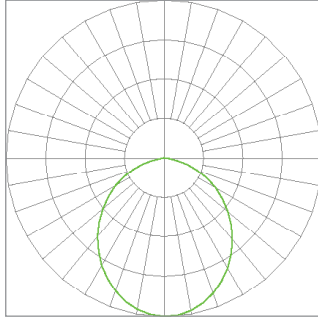

LLW4 32W (Typical performance @ 5000K)

ZONAL LUMEN SUMMARY		
ZONE	LUMENS	%FIXTURE
0-30	1577.18	29.00
0-40	2528.31	46.60
0-60	4295.46	79.10
0-80	5261.31	96.90
0-90	5386.00	99.20
60-80	965.85	17.80
70-80	353.81	6.50
80-90	124.69	2.30
0-180	5430.69	100.00