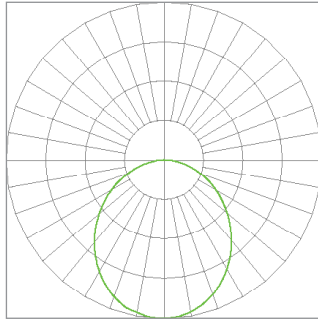

LLW4 48W (Typical performance @ 5000K)

ZONAL LUMEN SUMMARY		
ZONE	LUMENS	%FIXTURE
0-30	848.54	29.20
0-40	1360.44	46.80
0-60	2305.29	79.20
0-80	2811.15	96.60
0-90	2878.83	98.90
60-80	505.86	17.40
70-80	186.57	6.40
80-90	67.68	2.30
0-180	2909.69	100.00