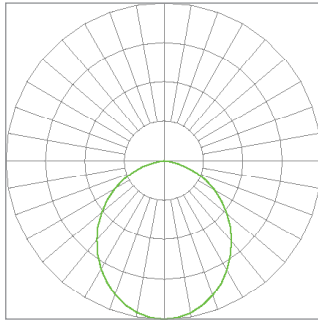

## PRODUCT DIMENSIONS

**LLW2**

**LLW4**

# PHOTOMETRICS

**LLW4 32W** (Typical performance @ 4000K)

ZONAL LUMEN SUMMARY		
ZONE	LUMENS	%FIXTURE
0-30	1047.74	29.00
0-40	1679.64	46.50
0-60	2854.18	79.10
0-80	3497.67	96.90
0-90	3582.53	99.30
60-80	643.49	17.80
70-80	236.18	6.50
80-90	84.86	2.40
0-180	3609.26	100.00