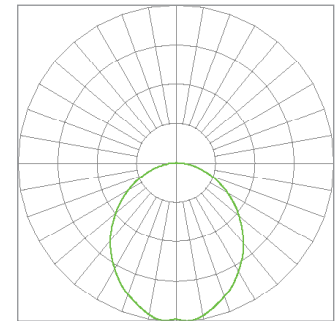

LLW4 PS24 (Typical performance @ 24W, 5000K)

ZONAL LUMEN SUMMARY		
ZONE	LUMENS	%FIXTURE
0-30	1554.65	27.90
0-40	2517.56	45.20
0-60	4355.33	78.10
0-80	5391.06	96.70
0-90	5524.97	99.10
60-80	1035.72	18.60
70-80	385.01	6.90
80-90	133.92	2.40
0-180	5575.14	100.00